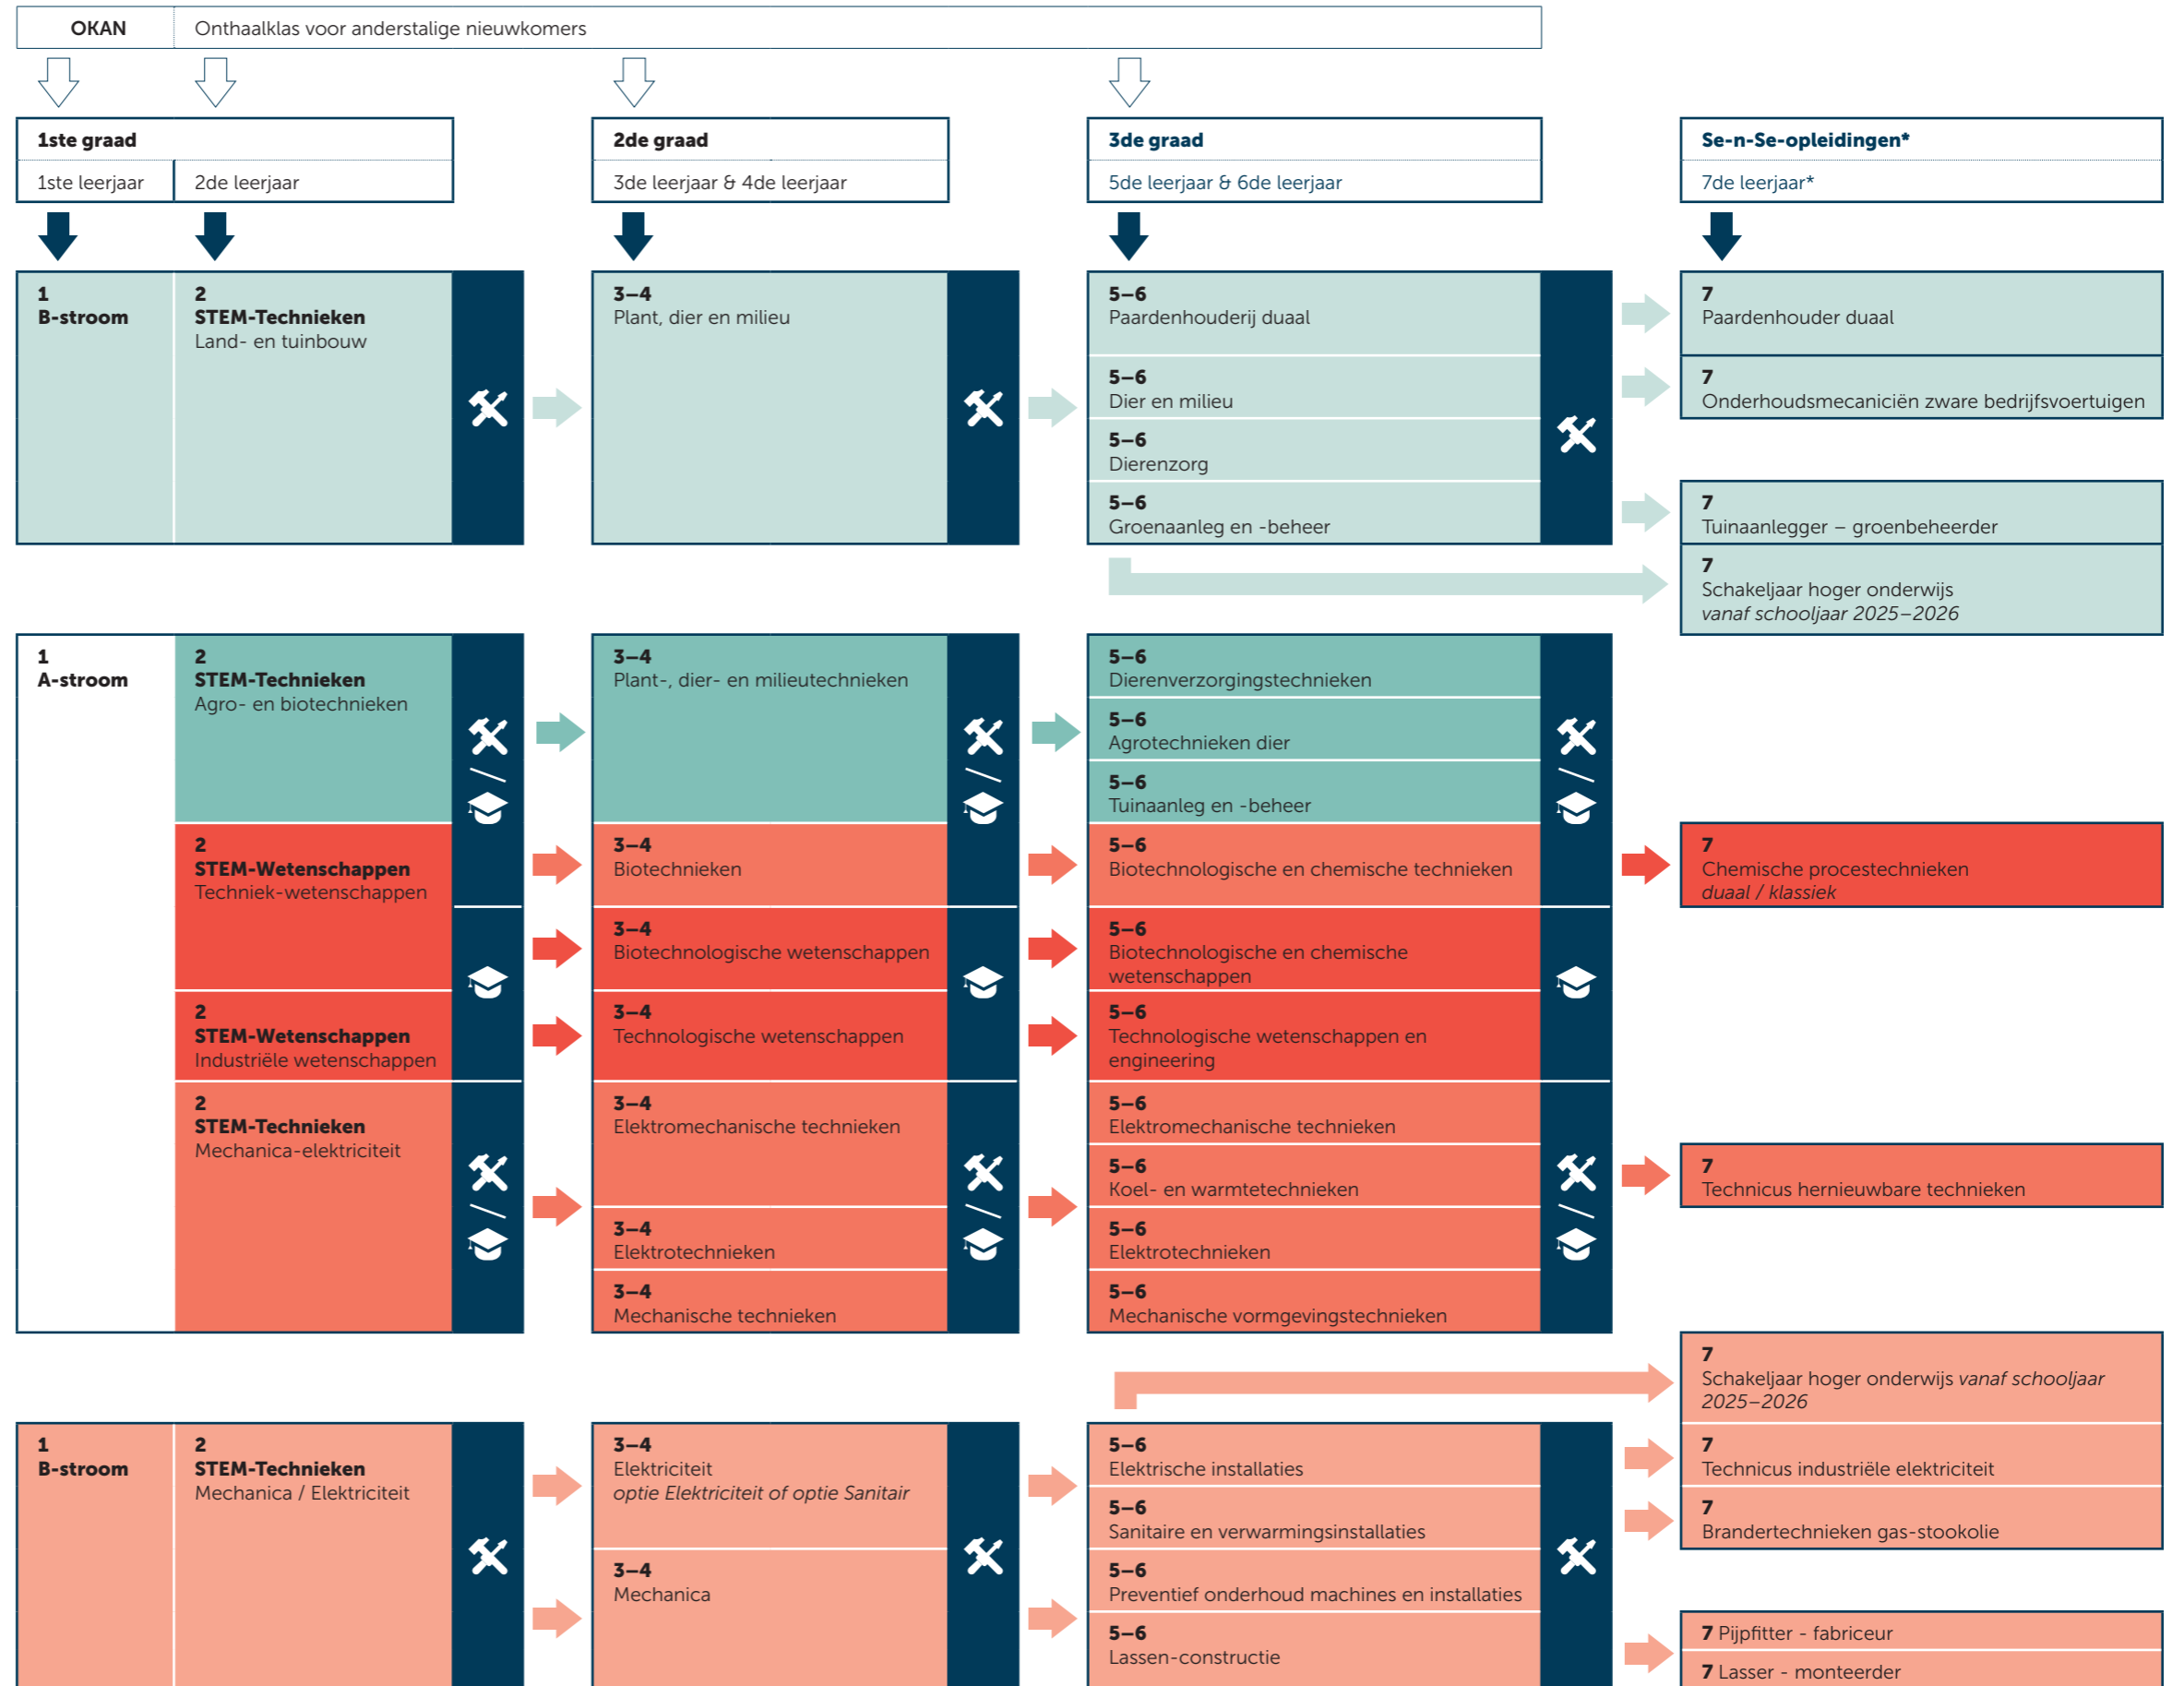

OPLEIDINGSAANBOD

2 studie-domeinen

PITO biedt twee studiedomeinen aan, nl. 'Land- en tuinbouw' en 'STEM'.

Land- en Tuinbouw

STEM

3 finaliteiten

Alle opleidingen in het secundair onderwijs zijn vanaf de onderwijsvernieuwing verdeeld in 'finaliteiten'. Dit wijst op welk traject jongeren die deze opleiding volgen, specifiek worden voorbereid nadat ze afstuderen: **op werken (arbeidsmarktfinaliteit)**, **op hoger onderwijs (doorstroomfinaliteit)**, **of op beide (dubbele finaliteit)**.

Op PITO kan je binnen de 2 domeinen (STEM / Land- en tuinbouw) richtingen volgen in elk van deze finaliteiten. Dat betekent dat je binnen hetzelfde interessegebied een studierichting kan kiezen die past binnen jouw talenten, mogelijkheden en toekomstperspectief.

3 finaliteiten:

Arbeidsmarkt
(werken)

Doorstroom
(hoger onderwijs)

Dubbele finaliteit